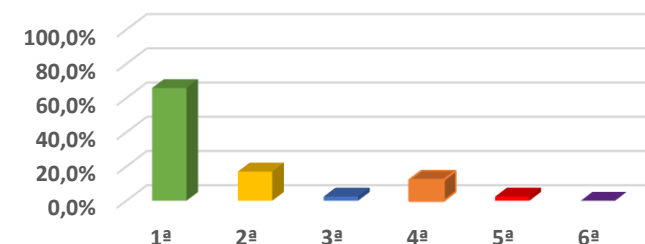

COLÉGIO MILITAR – ACESSO AO ENSINO SUPERIOR¹

RESULTADOS 2022/2023

50 Alunos

Quadro de Honra 62%

Média mais alta 19,1

93 %

DOS ALUNOS QUE SE CANDIDATARAM AO ENSINO SUPERIOR

FORAM COLOCADOS

OPÇÕES DE COLOCAÇÃO

ÁREAS DE COLOCAÇÃO

CIÊNCIAS – 66%

HUMANIDADES – 4%

ECONOMIA – 20%

FORÇAS ARMADAS E FORÇAS DE SEGURANÇA – 10%

PRINCIPAIS CURSOS

MEDICINA E CIÊNCIAS FARMACÊUTICAS – 17