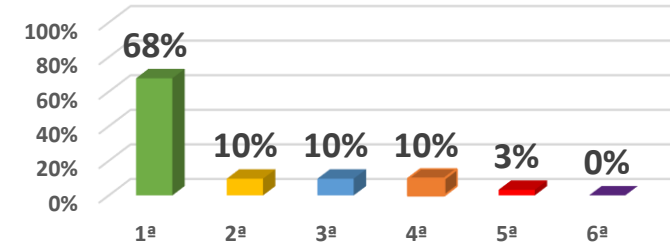

Colégio Militar

Acesso ao Ensino Superior – 2023/2024

38 Alunos
Quadro de Honra 63%
Média mais alta: 20
32% com média sup. a 17
18% com média sup. a 18

82 %

DOS ALUNOS QUE SE CANDIDATARAM AO ENSINO SUPERIOR
FORAM COLOCADOS

OPÇÕES DE COLOCAÇÃO

ÁREAS DE COLOCAÇÃO

CIÊNCIAS – 50%

HUMANIDADES – 13%

ECONOMIA E GESTÃO – 16%

**FORÇAS ARMADAS E FORÇAS DE
SEGURANÇA – 13%**

PRINCIPAIS CURSOS

MEDICINAS 18%